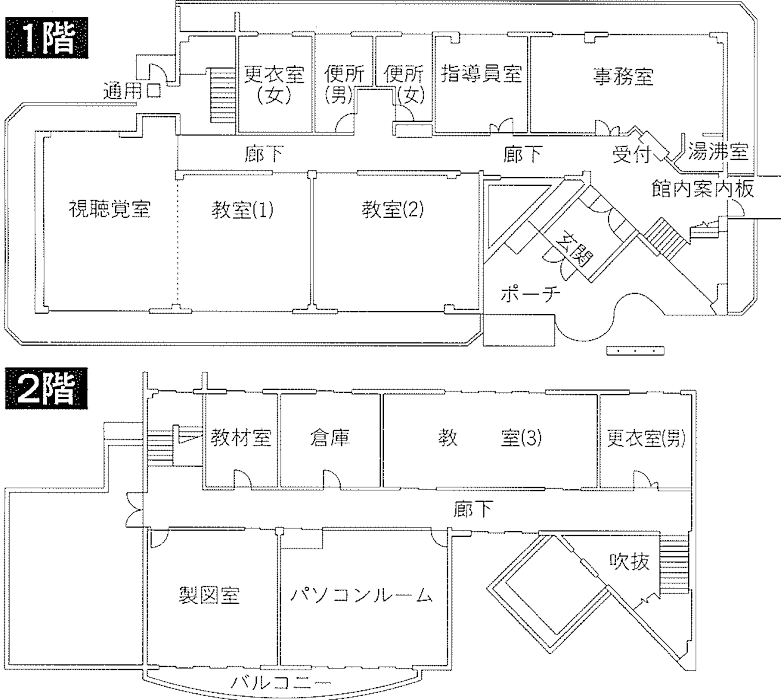

## 校内平面図

施設の名称		面積(単位: m <sup>2</sup> )
訓練棟	第1教室	49.00
	第2教室	59.50
	第3教室	55.00
	視聴覚室	63.00
	製図室	49.00
実習棟		336.00